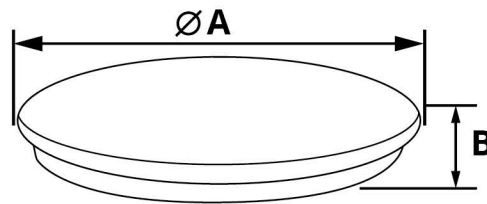

Technický list produktu

ZONDO-18W; ZONDO-24W

ZONDO-18W

ZONDO-24W

Rozměry (mm)

	ZONDO-18W	ZONDO-24W
A	330mm	375mm
B	45mm	45mm

Název produktu	Objednáací kód (ID)	Příkon (W)	Barevná teplota (K)	Světelný tok (lm)
ZONDO 18W-WW	105413	18W	3000K ■	1600lm
ZONDO 18W-DW	105414	18W	4500K ■	1650lm
ZONDO 18W-CW	105415	18W	6000K ■	1700lm
ZONDO 24W-WW	105416	24W	3000K ■	2100lm
ZONDO 24W-DW	105417	24W	4500K ■	2150lm
ZONDO 24W-CW	105418	24W	6000K ■	2200lm

Parametry svítidla

Vstupní napětí	85-260V AC
CRI	>80
Úhel svitu	180°
Provozní teplota	-15°C až max. 60°C
Krytí	IP44
Životnost	>35 000h
LED čip	Sanan 2835
Stmívatelné	Ne
Záruka	2 roky